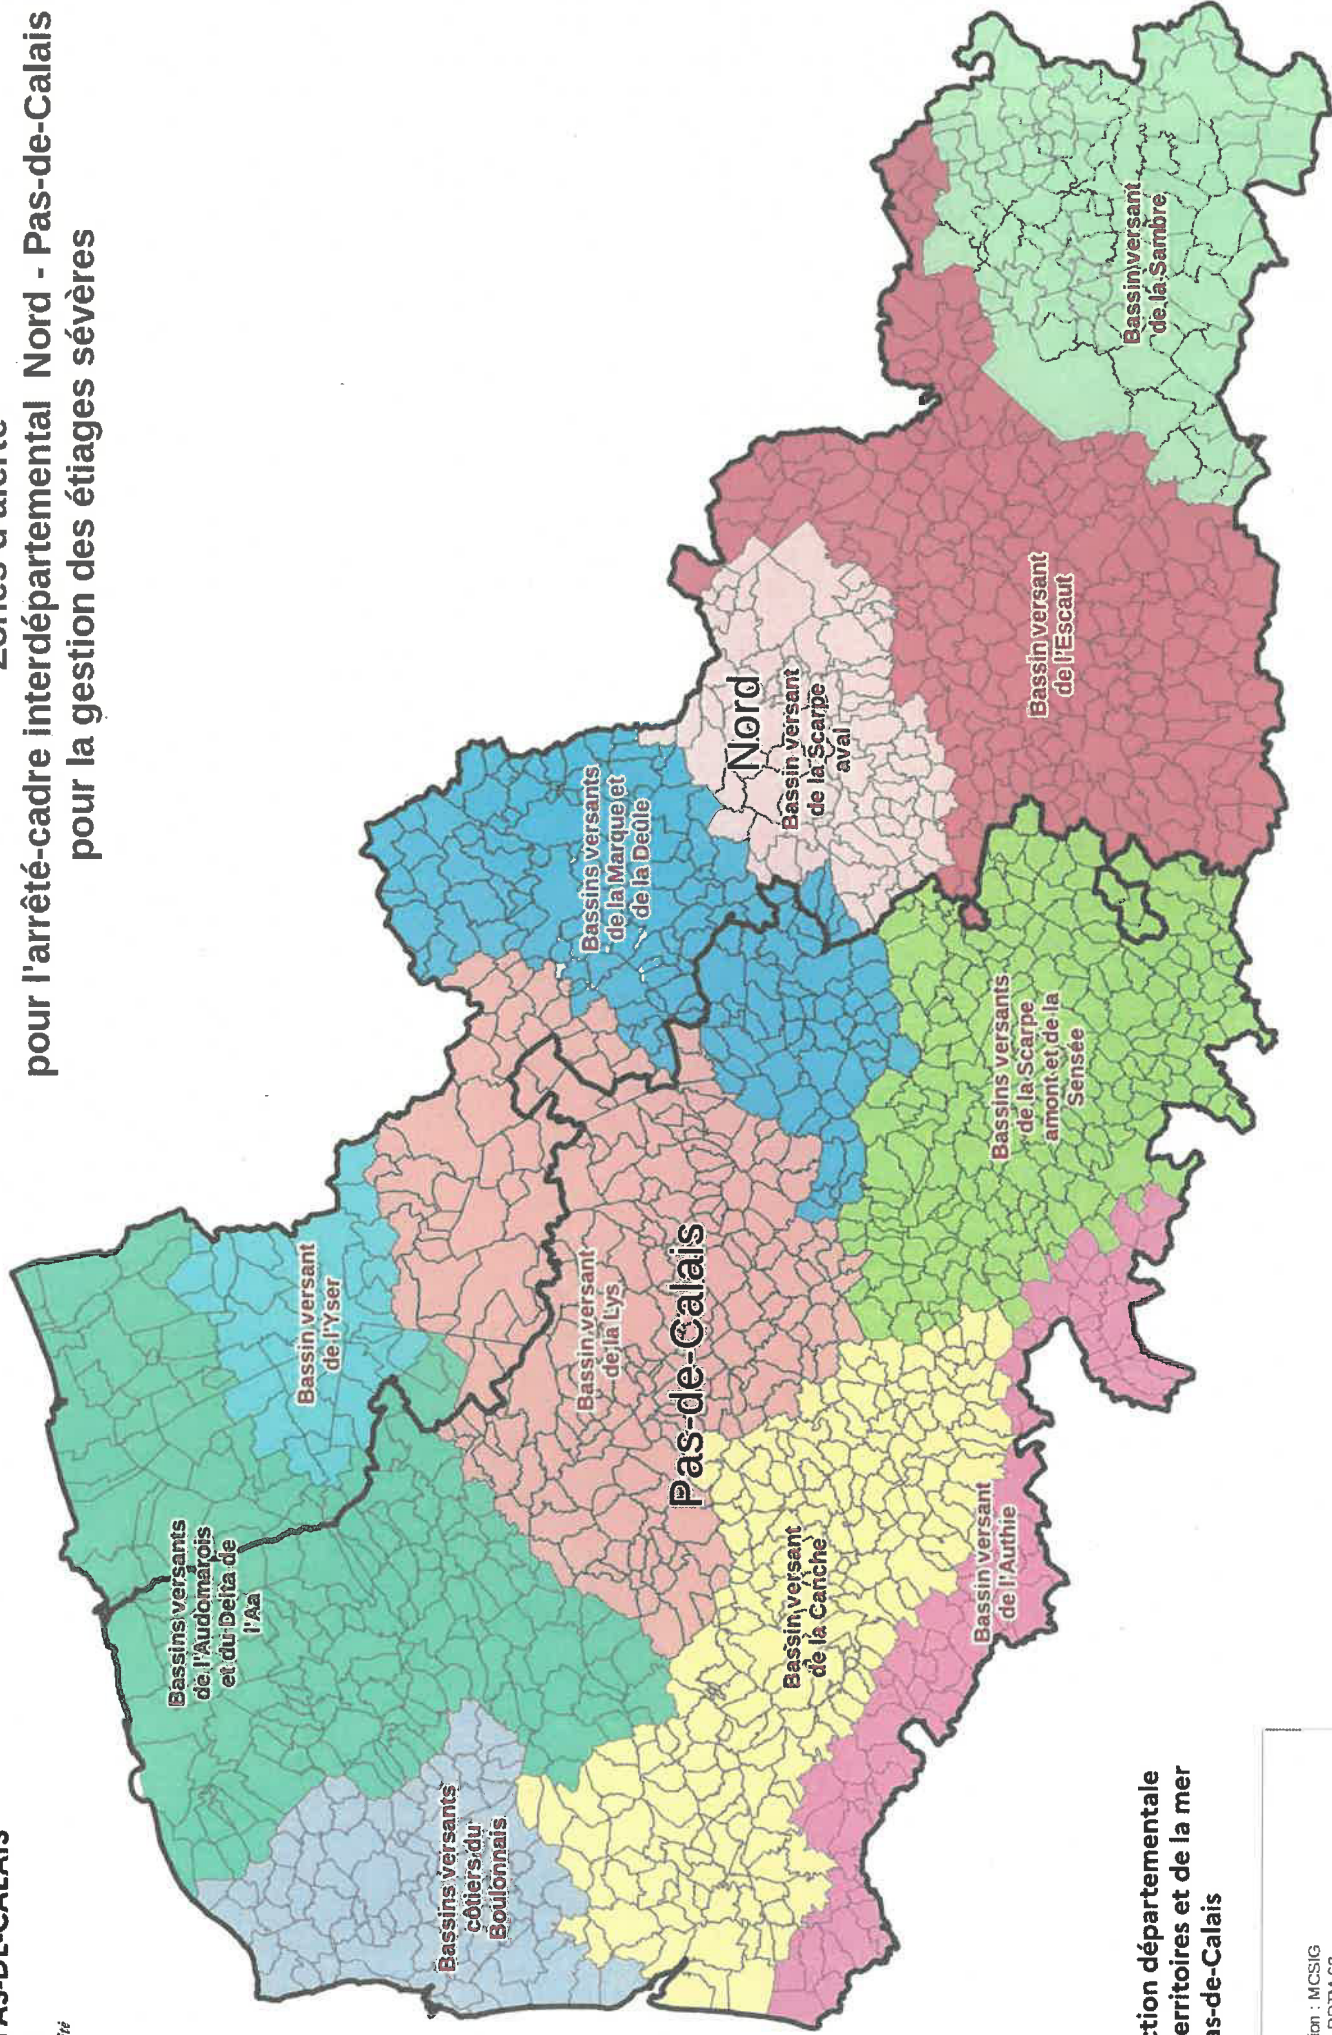

**PRÉFET
DU PAS-DE-CALAIS**

*Liberté
Égalité
Fraternité*

Zones d'alerte pour l'arrêté-cadre interdépartemental Nord - Pas-de-Calais pour la gestion des étiages sévères

**Direction départementale
des territoires et de la mer
du Pas-de-Calais**

Réalisation : MCSIG
Source : DDTM 62
BD Topo © IGN
BD Carro © IGN
Date : 14 avril 2023
Référence : 2023-008